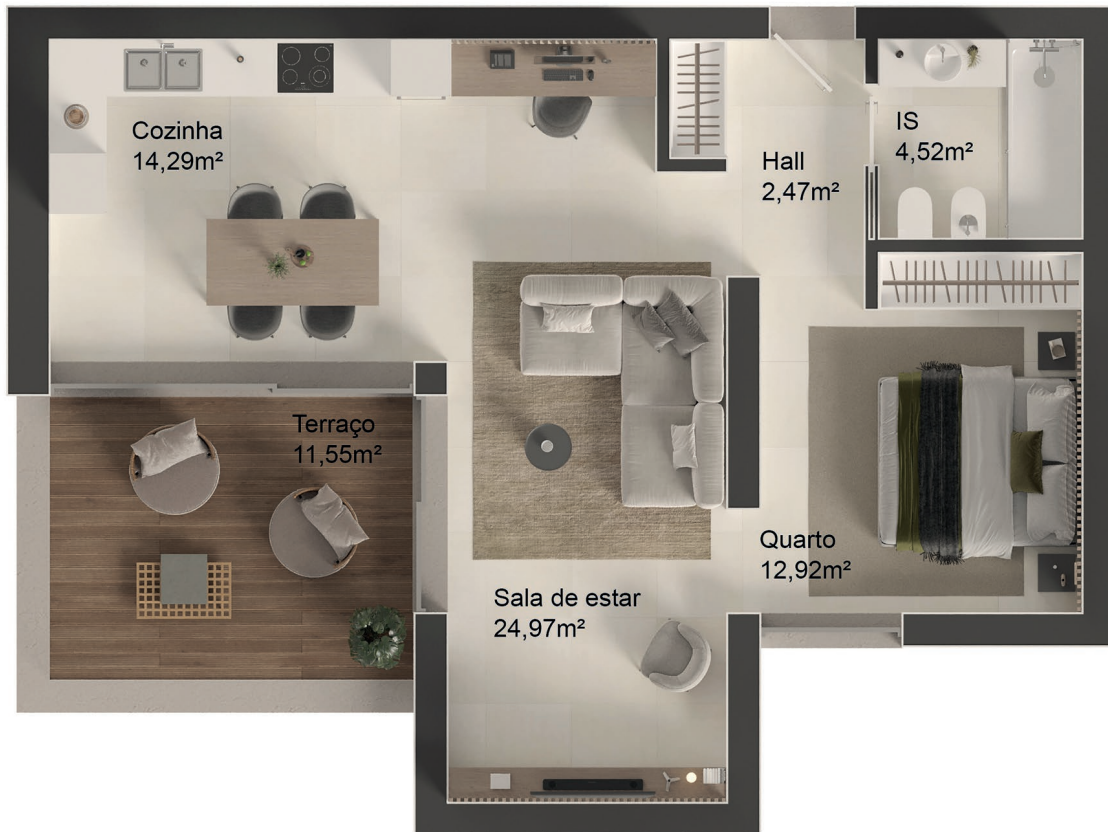

ROCHA BELA

RESIDENCES

PISO 1

APARTAMENTO E

Área total: 71m²

Escala 1/80

Áreas (m²) aproximadas